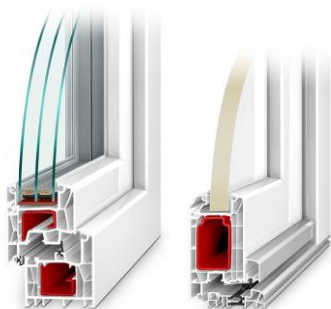

okna, vchodové dveře

OKNA.EU

profil: PASIV CL85, německý šestikomorový systém, 3 těsnění, meziskelní rámeček SWISSPACER

zasklení: izolační trojsklo s tepelným koeficientem $U = 0,6 \text{ W/m}^2, \text{K}$

barva: bílá/bílá

kování: okna a dveře jsou vybavena celoobvodovým kováním vč. mikroventilace

parapety: v ceně vnitřní i vnější

vchodové dveře: CLASSIC 76, německý pětikomorový systém TROCAL

výplň: DN 207

barva: bílá/bílá

kování: klika/klika

cena: dle aktuálního ceníku výrobce

* libovolný výběr dekoru a výplně dveří, oken za příplatek